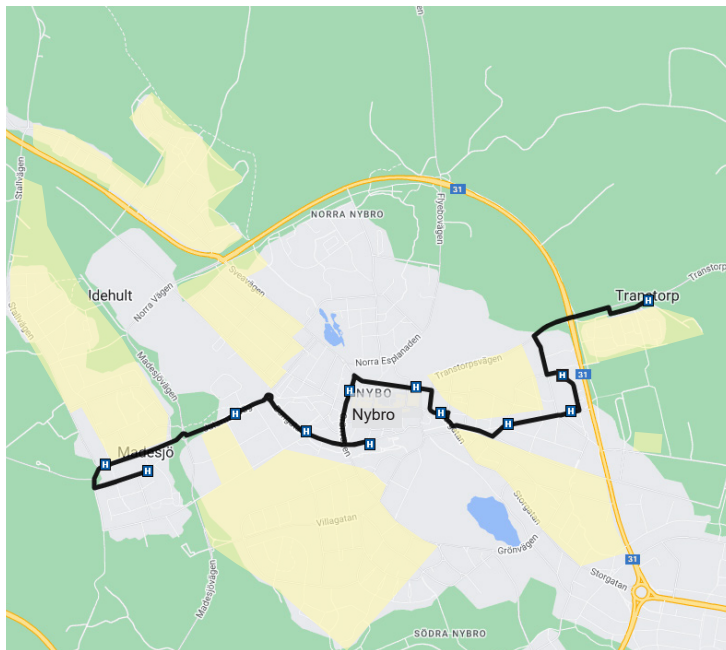

Så här kör linje 602

Dessa hållplatser trafikeras (i båda riktningar):

- Tallgårdsvägen
- Paradiset
- Norra Långgatan
- Paradisgatan
- Folkets Hus Nybro
- Dunderbergsgatan
- Sveaplan Nybro
- Nybro station**
- Emmabodavägen
- Jutabackarna
- Madesjö kyrka (endast i riktning mot Madesjö)
- Riddarevägen**

Du kan resa med linje 602 på olika sätt:

- stå vid en hållplats utmed färdvägen.
- vinka till dig bussen utmed färdvägen, så stannar bussen på närmaste trafiksäkra plats.
- Beställa din resa i förväg och bli hämtad/lämnad vid bostaden. Denna möjlighet erbjuds dig som bor eller vistas i ett utvalt s.k "ring-område" vid sidan av linjens färdväg. Man kan endast åka till eller från ett ringområde (se gulmarkerade områden på kartan). Ring och beställ din resa under våra öppettider: Måndag-fredag 07.00-18.00, Lördag, Sön- och helgdag 08.00-17.00.
OBS! Resor vardagar: Boka din resa senast 1 timma innan du ska åka.
Resa på helgen: måste bokas senast 18.00 sista helgfria vardagen innan.