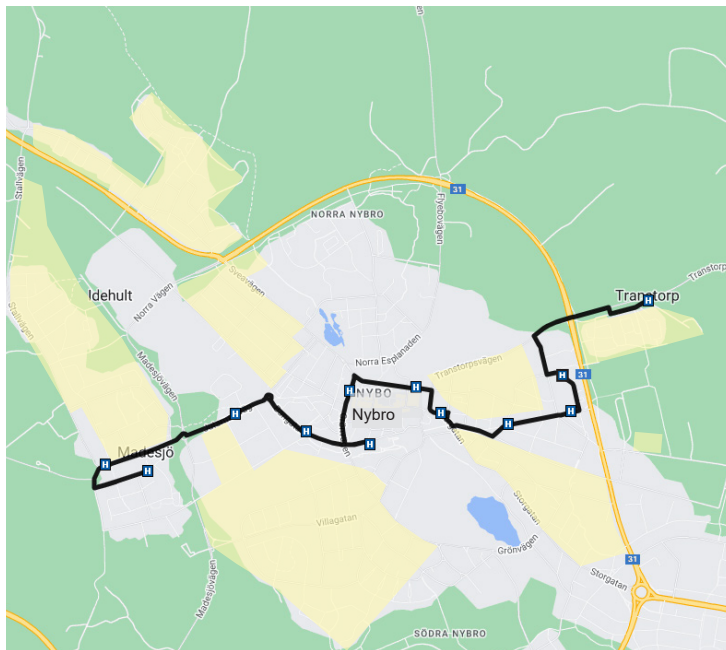

Så här kör linje 602

Dessa hållplatser trafikeras (i båda riktningar):

- Tallgårdsvägen
- Paradiset
- Norra Långgatan
- Paradisgatan
- Folkets Hus Nybro
- Dunderbergsgatan
- Sveaplan Nybro
- Nybro station**
- Emmabodavägen
- Jutabackarna
- Madesjö kyrka (endast i riktning mot Madesjö)
- Riddarevägen**

Du kan resa med linje 602 på olika sätt:

- stå vid en hållplats utmed färdvägen.
- vinka till dig bussen utmed färdvägen, så stannar bussen på närmaste trafiksäkra plats.
- Beställa din resa i förväg och bli hämtad/lämnad vid bostaden. Denna möjlighet erbjuds dig som bor eller vistas i ett utvalt s.k "ring-område" vid sidan av linjens färdväg. Man kan endast åka till eller från ett ringområde (se gulmarkerade områden på kartan). Ring och beställ din resa under våra öppettider: Måndag-fredag 07.00-18.00, Lördag, Sön- och helgdag 08.00-17.00.
OBS! Resor vardagar: Boka din resa senast 1 timma innan du ska åka.
Resa på helgen: måste bokas senast 18.00 sista helgfria vardagen innan.

ANMÄRKNING

Varje timme på följande minuttal

Tallgårdsvägen	09.15		15	16.15
Paradisgatan	X		X	X
Sveaplan Nybro	X		X	X
Nybro station	08.30	09.30	30	16.30
Emmabodavägen	X	X	X	X
Riddarevägen	08.45	09.45	45	16.45

Lördag

ANMÄRKNING

Tallgårdsvägen	09.45	11.45	13.45	15.45
Paradisgatan	X	X	X	X
Sveaplan Nybro	X	X	X	X
Nybro station	10.00	12.00	14.00	16.00
Emmabodavägen	X	X	X	X
Riddarevägen	10.15	12.15	14.15	16.15

Anmärkning