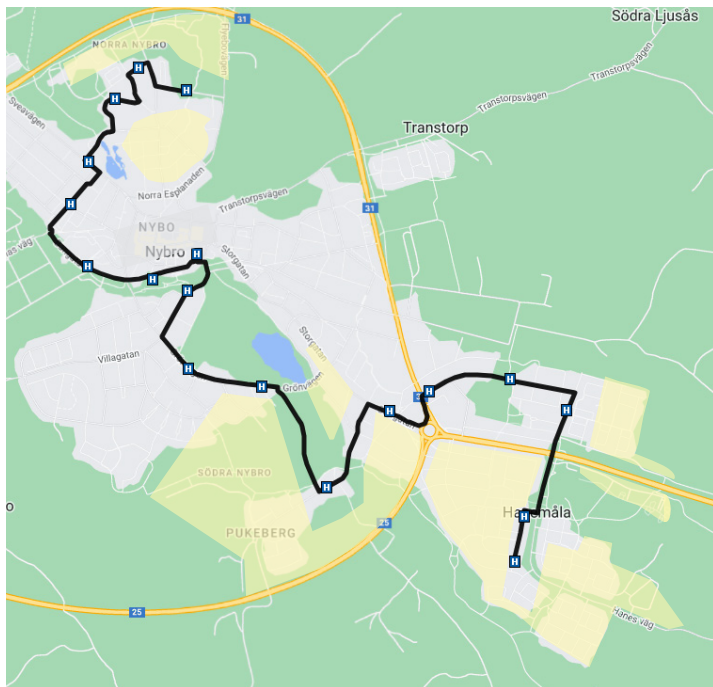

## Så här kör linje 601

## Dessa hållplatser trafikeras (i båda riktningar):

- |  |   |
|--|---|
| <input type="checkbox"/> Vårgatan                                    | <input type="checkbox"/> Svartegöl      |
| <input type="checkbox"/> Höstgatan (endast i riktning mot Kungshall) | <input type="checkbox"/> Dahlborgsgatan |
| <input type="checkbox"/> Vändstigen                                  | <input type="checkbox"/> Kungshall      |
| <input type="checkbox"/> Fredrikslund norra                          | <input type="checkbox"/> <b>Syrenen</b> |
| <input type="checkbox"/> Fredrikslund västra                         |   |
| <input type="checkbox"/> Glasbruksgatan                              |   |
| <input type="checkbox"/> <b>Pukeberg Glasbruk</b>                    |   |
| <input type="checkbox"/> Idegatan                                    |   |
| <input type="checkbox"/> Karlagatan                                  |   |
| <input type="checkbox"/> Nybro station, Odengatan                    |   |
| <input type="checkbox"/> Nybro hälsocentral                          |   |
| <input type="checkbox"/> <b>Nybro station</b>                        |   |
| <input type="checkbox"/> Emmabodavägen                               |   |
| <input type="checkbox"/> Hornsgatan                                  |   |

## Anmärkning

b Turen slutar vid Nybro station