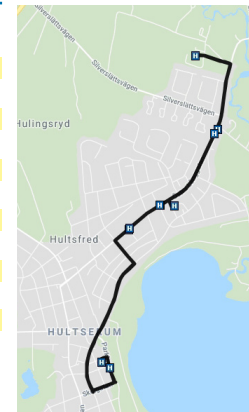

Måndag till fredag

	LINJE 70	70
ANMÄRKNING		
hpl Hultsfred Resecentrum	9.15	11.45
hpl Stålhagen	x	x
Stålhagen vändplan	9.20	11.50
hpl Stålhagen	x	x
Lindgården	9.30	12.00
hpl Nytorpsvägen	x	x
Willys Hultsfred	x	x
Campus Hultsfred	9.35	12.05
Willys Hultsfred	x	x
hpl Nytorpsvägen	x	x
Lindgården	x	x
↓ hpl Hultsfred Resecentrum	9.45	12.15

Måndag till fredag

	LINJE 70	70
ANMÄRKNING		
hpl Hultsfred Resecentrum	9.45	12.15
hpl Hultsfred kyrka	9.50	12.20
hpl Råsebäck	x	x
ICA Råsebäck	x	x
hpl Silverslätten	x	x
Knektagården vändslingan	10.00	12.30
hpl Silverslätten	x	x
ICA Råsebäck	x	x
hpl Råsebäck	x	x
hpl Hultsfred kyrka	x	x
↓ hpl Hultsfred Resecentrum	10.10	12.40

OBS! Pga vägarbete i Hagadalsrondellen gäller delvis ny linjesträckning från måndag 30/9 tillsvidare dock längst t om 29/11 2019.

Anmärkning

Cyklar medtages ej.

Du kan resa med linje 70 på två olika sätt: