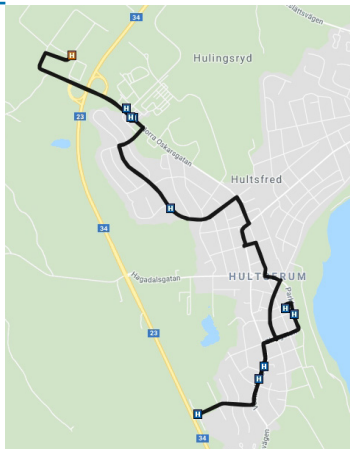

Måndag till fredag

	LINJE 70	70
ANMÄRKNING		
hpl Hultsfred Resecentrum	9.15	11.45
hpl Stålhagen	x	x
Stålhagen vändplan	9.20	11.50
hpl Stålhagen	x	x
Lindgården	9.30	12.00
hpl Nytorpsvägen	x	x
Willys Hultsfred	x	x
Campus Hultsfred	9.35	12.05
Willys Hultsfred	x	x
hpl Nytorpsvägen	x	x
Lindgården	x	x
↓ hpl Hultsfred Resecentrum	9.45	12.15

Måndag till fredag

	LINJE 70	70
ANMÄRKNING		
hpl Hultsfred Resecentrum	9.45	12.15
hpl Hultsfred kyrka	9.50	12.20
hpl Råsebäck	x	x
ICA Råsebäck	x	x
hpl Silverslätten	x	x
Knektagården vändslingan	10.00	12.30
hpl Silverslätten	x	x
ICA Råsebäck	x	x
hpl Råsebäck	x	x
hpl Hultsfred kyrka	x	x
↓ hpl Hultsfred Resecentrum	10.10	12.40

OBS! Pga vägarbete i Hagadalsrondellen gäller delvis ny linjesträckning från måndag 30/9 tillsvidare dock längst t om 29/11 2019.

Anmärkning

Cyklar medtages ej.

Du kan resa med linje 70 på två olika sätt: