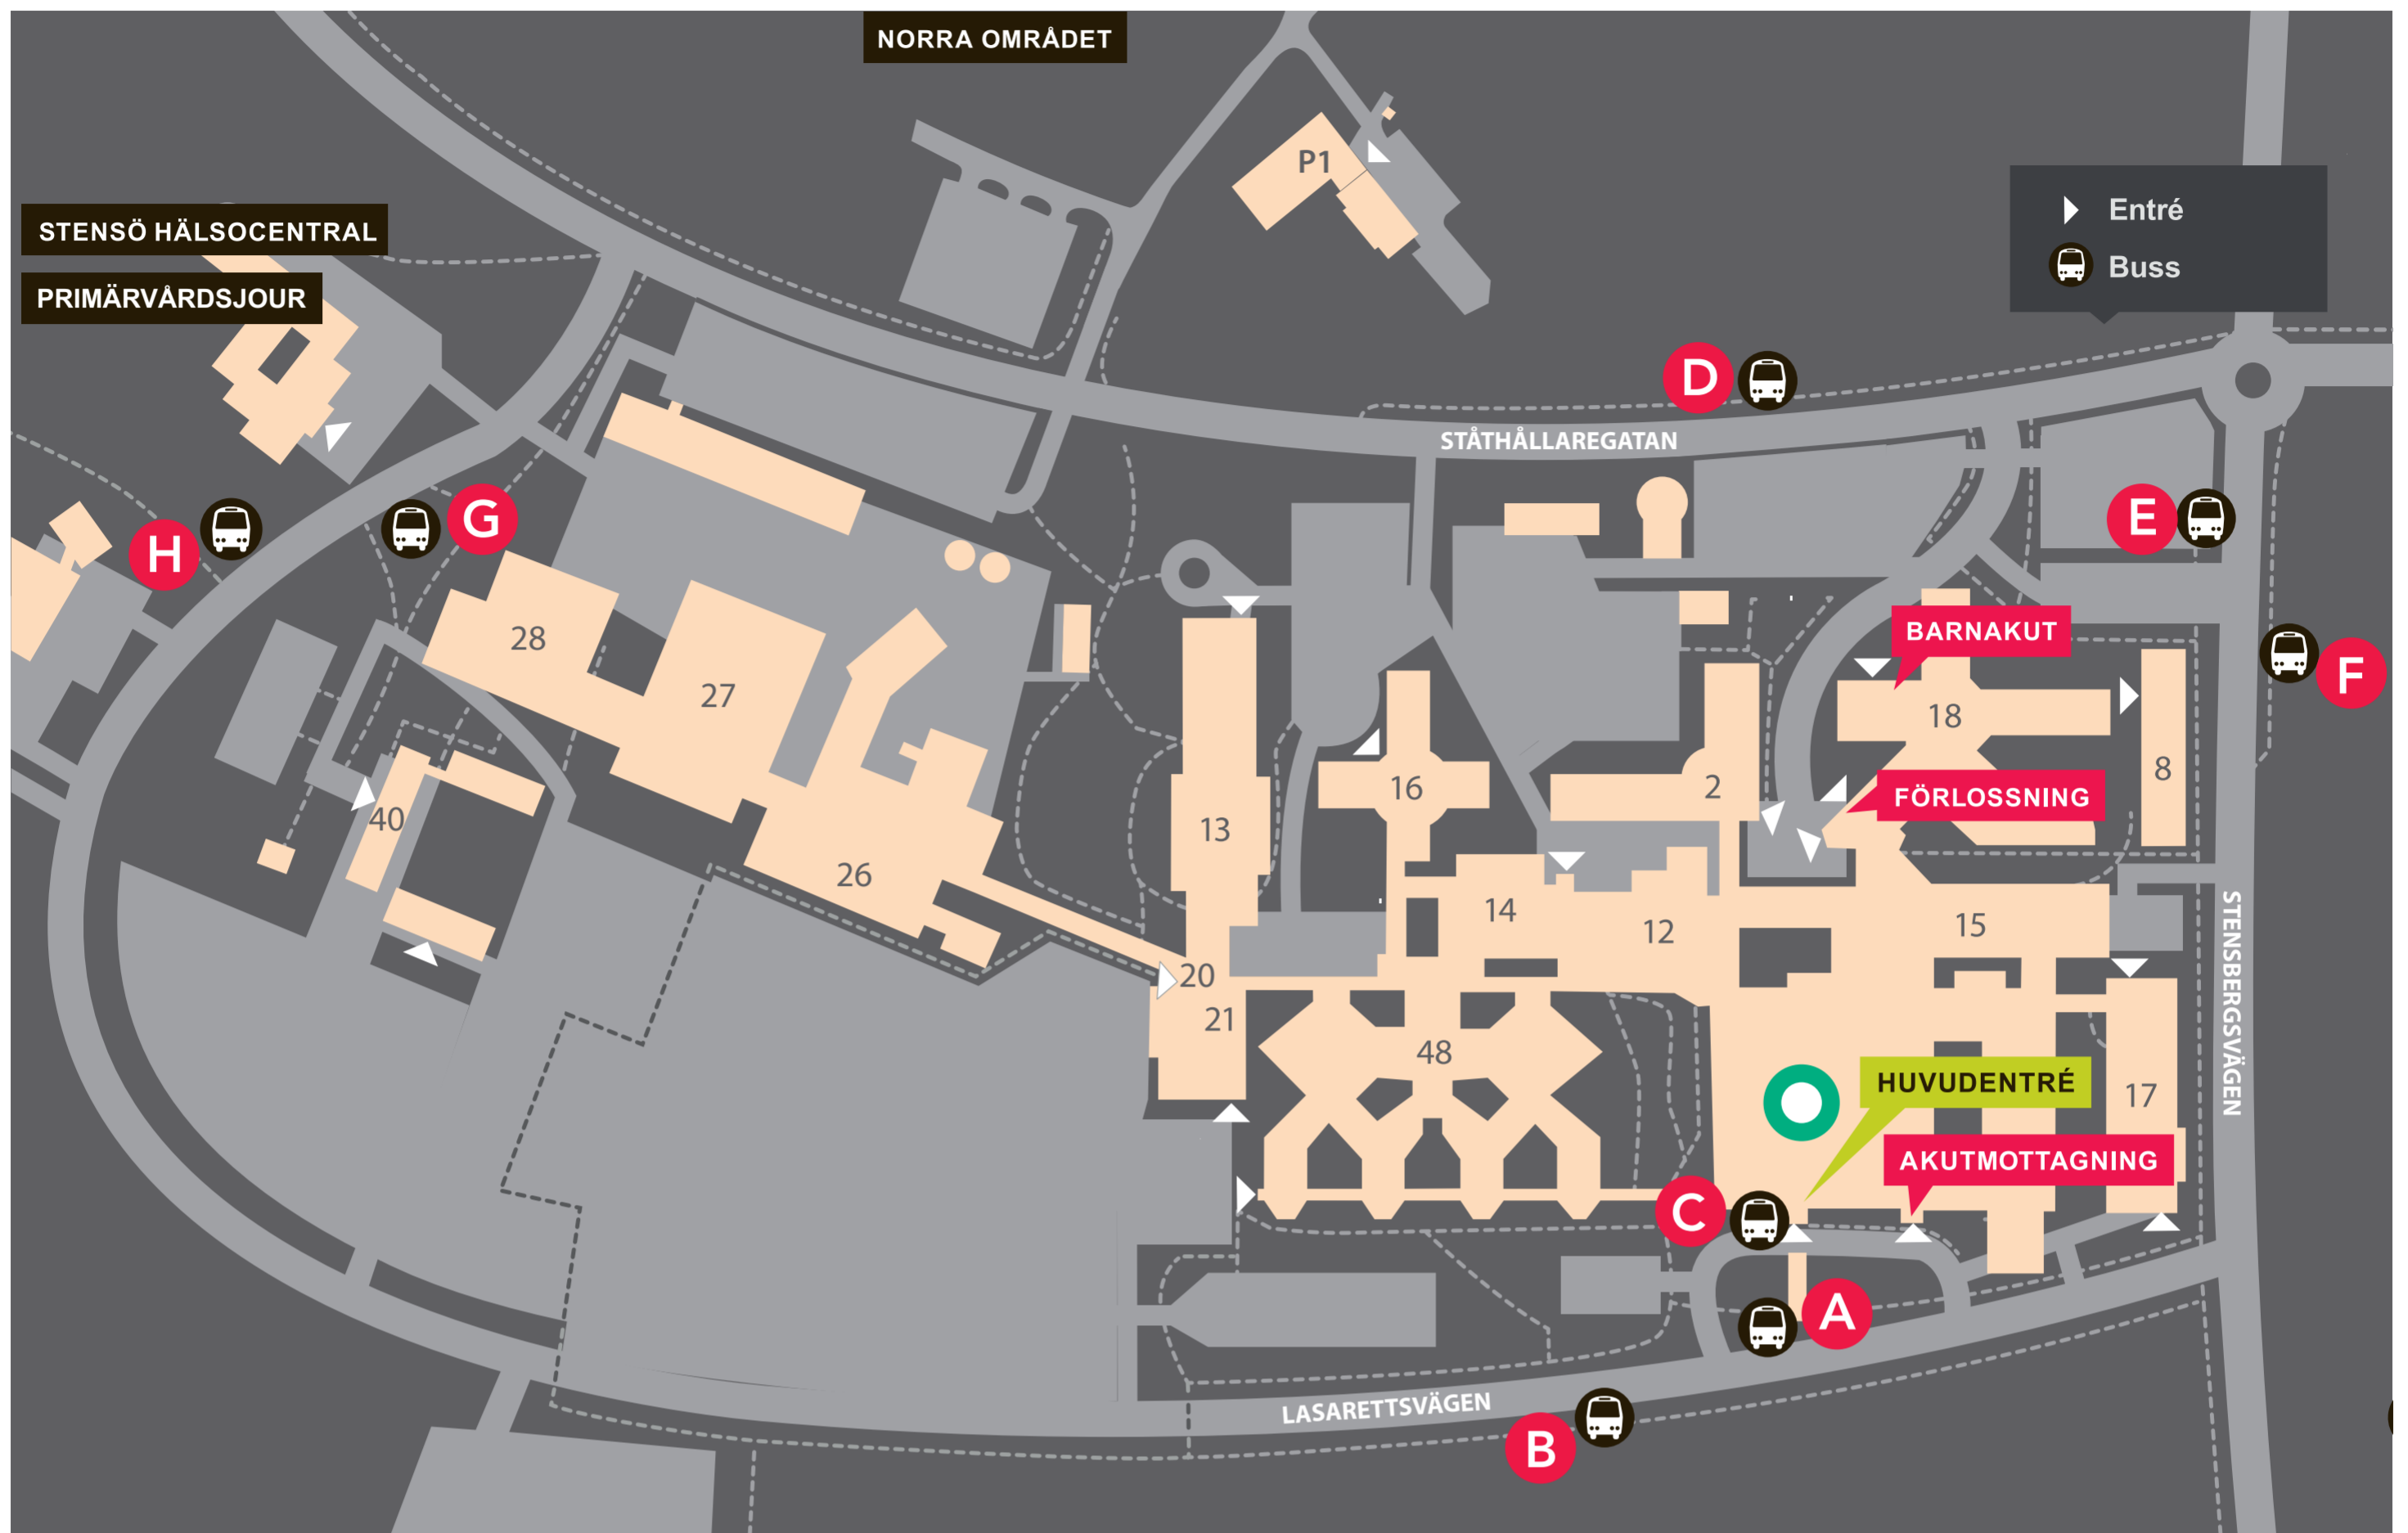

LÄNSSJUKHUSET KALMAR

A LÄNSSJUKHUSET
🚆 **403** Rinkabyholm-Ljungbyholm
🚆 **131** Nybro

B LÄNSSJUKHUSET
🚆 **401** Kalmar C-Lindsdal-Läckeby
🚆 **403** Kalmar C

C LÄNSSJUKHUSET
🚆 **421** och **422**
Sjöbrings väg-Kalmar C-Björkenäs

D STENSBERGSPARKEN
🚆 **401** Kalmar C-Lindsdal-Läckeby

E STENSBERG
🚆 **403** Rinkabyholm-Ljungbyholm
🚆 **131** Nybro

F STENSBERG
🚆 **401** Kalmar C-Lindsdal-Läckeby
🚆 **403** Kalmar C

G STENSÖ HÄLSOCENTRAL
🚆 **403** Rinkabyholm-Ljungbyholm
🚆 **131** Nybro

H STENSÖ HÄLSOCENTRAL
🚆 **401** Kalmar C-Lindsdal-Läckeby
🚆 **403** Kalmar C

🟢 Du står här