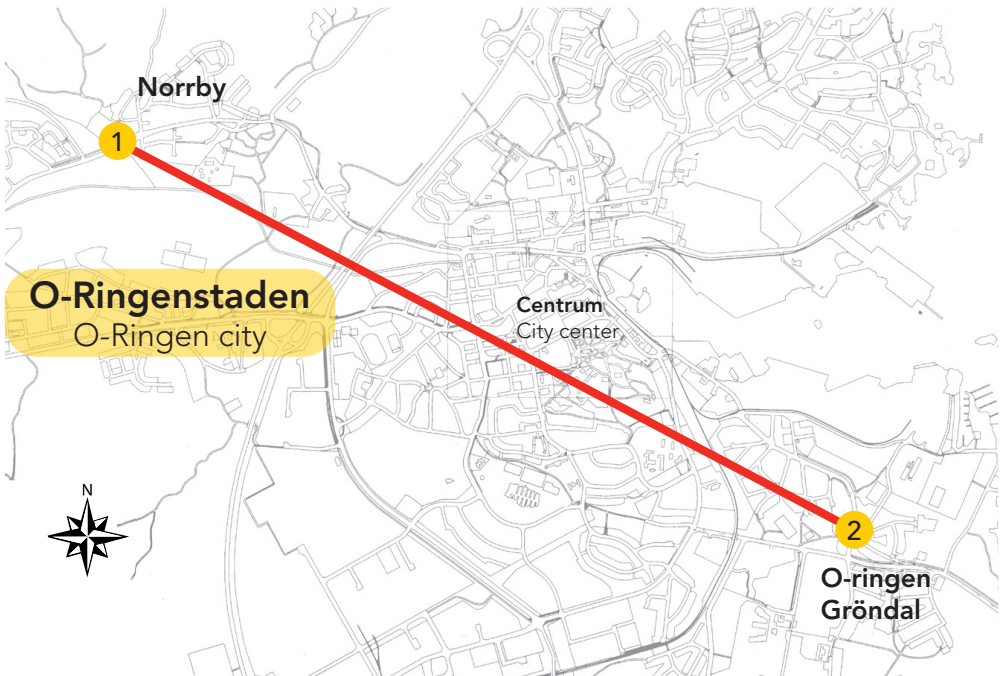

### Hållplatser - bus stops

1. Flathultsvägen
2. Helanders väg
3. Döderhults kyrka
4. Oskarshamns sjukhus, väg 37
5. Folkets park
6. Oskarshamns centrum

Linjen trafikeras mellan kl. 14:00 och 19:00 i båda riktningarna - The line operates between 14:00 and 19:00 in both directions.

Kostnadsfritt resande med linje 701 & 702 mellan 21-28 juli  
Free travel on bus routes 701 & 702 between 21-28 July

Datum 21-24 juli & 26-27 juli  
Dates 21-24 July & 26-27 July

Linje **702**  
bus route

### Hållplatser - bus stops

1. Flathultsvägen
2. O-ringen Gröndal

Avgångar från Flathultsvägen mellan kl. 06:15 - 16:30. Avgångar från O-ringen Gröndal mellan kl. 09:40-19:00. Inga hållplatser längs linjen.  
Departures from Flathultsvägen between 06:15 – 16:30. Departures from O-ringen Gröndal between 14:00 – 19:00. No stops along the route.

Kostnadsfritt resande med linje 701 & 702 mellan 21-28 juli  
Free travel on bus routes 701 & 702 between 21-28 July

Datum 25 juli  
Date 25 July

Linje **702**  
bus route

[www.kalmarlanstrafik.se](http://www.kalmarlanstrafik.se)