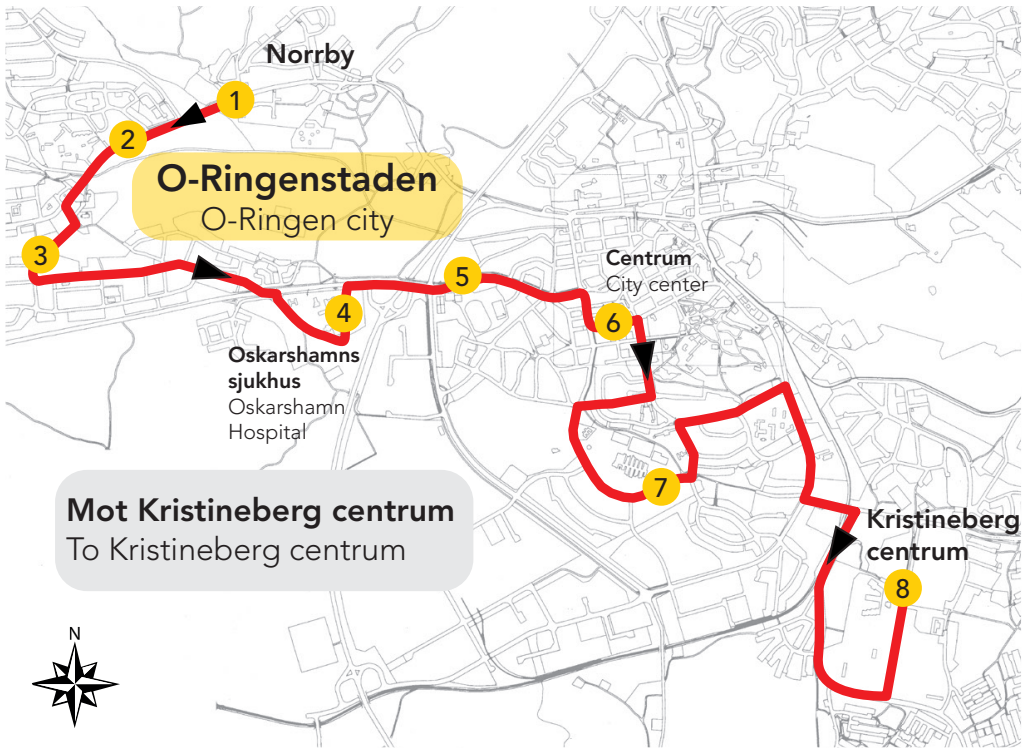

Hållplatser - bus stops

- | | |
|--------------------------|------------------------|
| 1. Kristinebergs centrum | 6. Oskarshamns sjukhus |
| 2. Arkitektvägen | 7. Marieholm |
| 3. Södertorn | 8. Helanders väg |
| 4. Oskarshamns centrum | 9. Flathultsvägen |
| 5. Folkets park | |

Fler hållplatser finns längs linjen, se tidtabell - More stops are available along the route, see the timetable.

Kostnadsfritt resande med linje 701
& 702 mellan 21-28 juli
Free travel on bus routes 701 & 702
between 21-28 July

Linje **701**
bus route

www.kalmarlanstrafik.se

Hållplatser - bus stops

- | | |
|------------------------|--------------------------|
| 1. Flathultsvägen | 5. Folkets park |
| 2. Helanders väg | 6. Oskarshamns centrum |
| 3. Marieholm | 7. Södertorn |
| 4. Oskarshamns sjukhus | 8. Kristinebergs centrum |

Linje **701**
bus route

www.kalmarlanstrafik.se